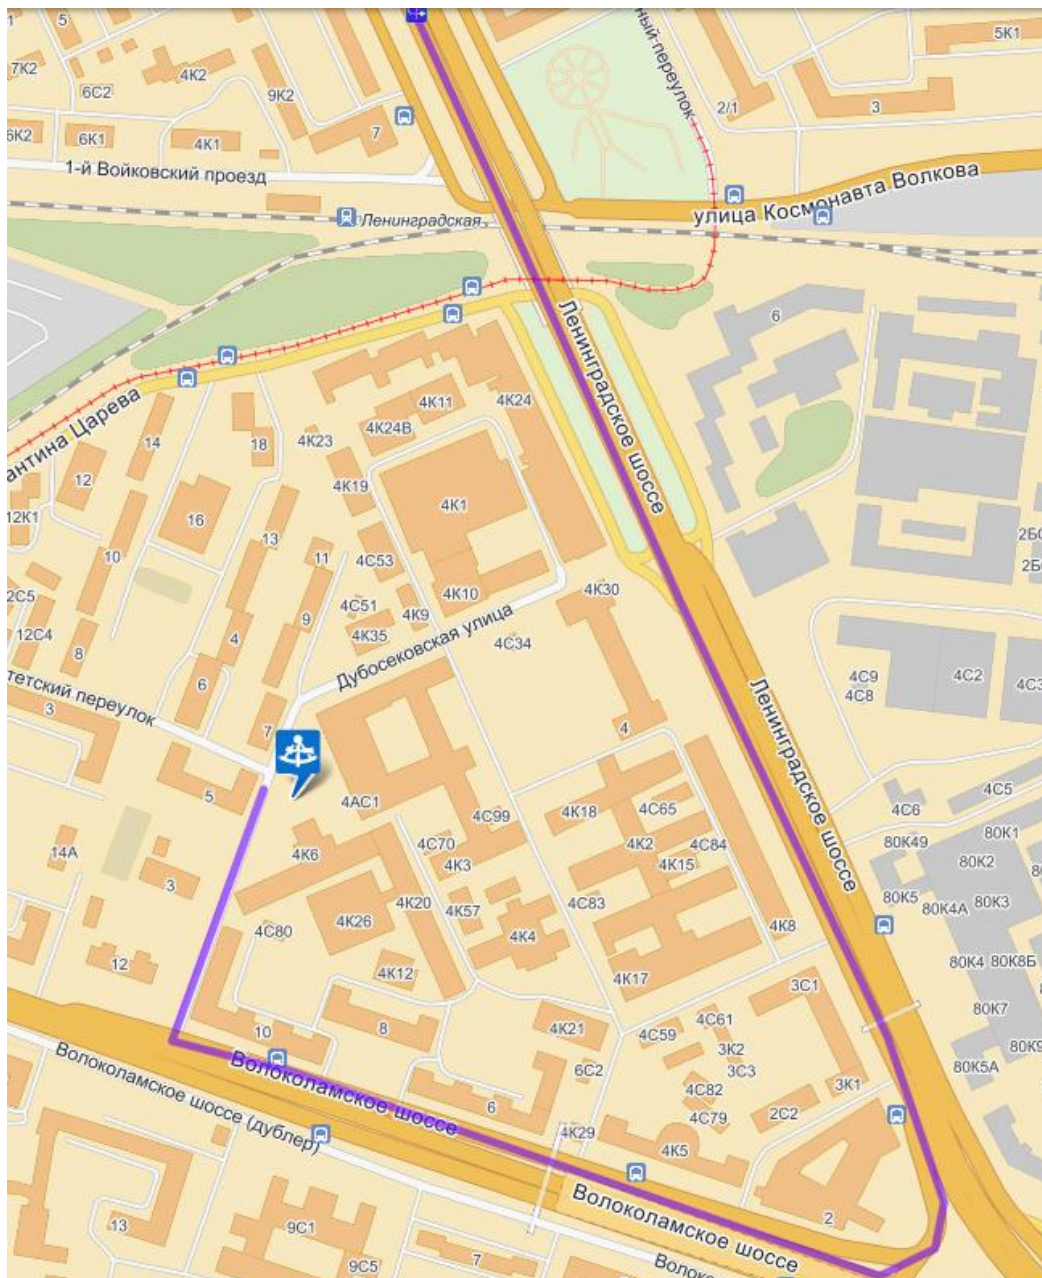

От метро Сокол(выход в сторону улицы Балтийская) на автобусах М1, 456 или троллейбусах 70, 82 до остановки "Пищевой и Авиационный институты".

Далее 50 м по ходу движения троллейбуса, поворот направо на улицу Дубосековская.

Подготовлены с помощью службы Яндекс.Карты

1. По Ленинградскому шоссе из области.

А.

Ленинградское шоссе.

Направо. Волоколамское шоссе. 860м

Направо. Дубосековская улица. 180м

Б.

Ленинградское шоссе

Направо, съезд, улица Константина Царева 276м

Налево, улица Константина Царева 615 м

Налево, Факультетский переулок 397 м

2. По Ленинградскому проспекту из центра.

А.

Прямо

Направо, Дубосековская улица 182м

Б.

Ленинградское шоссе

Направо, съезд, улица Константина Царева 330 м

Улица Константина Царева 615 м

Налево, Факультетский переулочек 397 м

3. По Волоколамскому шоссе из области

Направо, съезд, улица Панфилова 37 м