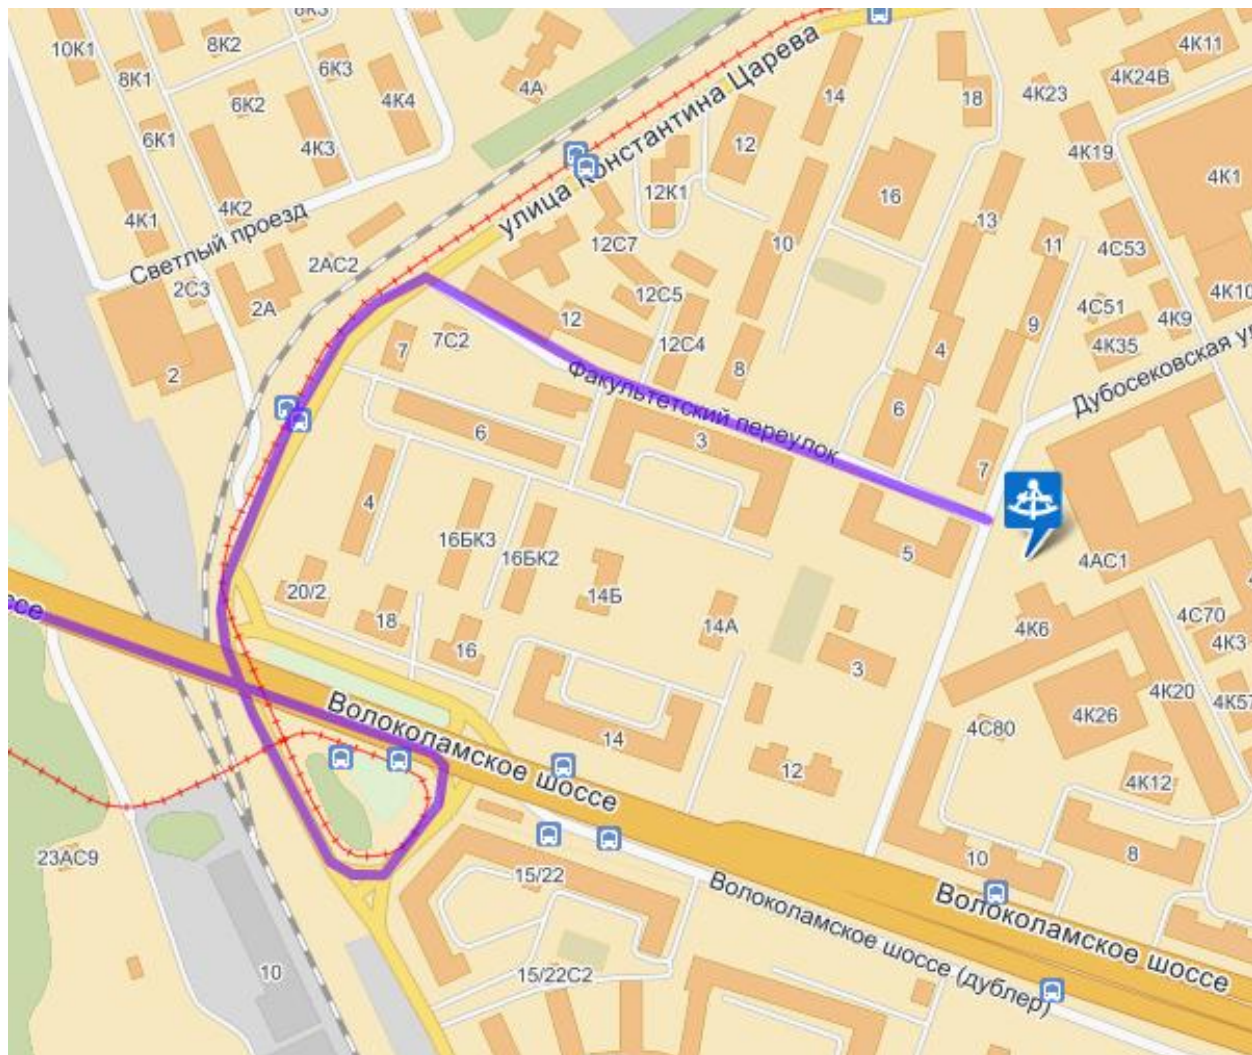

От метро Сокол(выход в сторону улицы Балтийская) на автобусах М1, 456 или троллейбусах 70, 82 до остановки "Пищевой и Авиационный институты".

Далее 50 м по ходу движения троллейбуса, поворот направо на улицу Дубосековская.

Подготовлены с помощью службы Яндекс.Карты

1. По Ленинградскому шоссе из области.

А.

Ленинградское шоссе.

Направо. Волоколамское шоссе. 860м

Направо. Дубосековская улица. 180м

Б.

Ленинградское шоссе

Направо, съезд, улица Константина Царева 276м

Налево, улица Константина Царева 615 м

Налево, Факультетский переулок 397 м

2. По Ленинградскому проспекту из центра.

А.

Прямо

Направо, Дубосековская улица 182м

Б.

Ленинградское шоссе

Направо, съезд, улица Константина Царева 330 м

Улица Константина Царева 615 м

Налево, Факультетский переулочек 397 м

3. По Волоколамскому шоссе из области

Направо, съезд, улица Панфилова 37 м