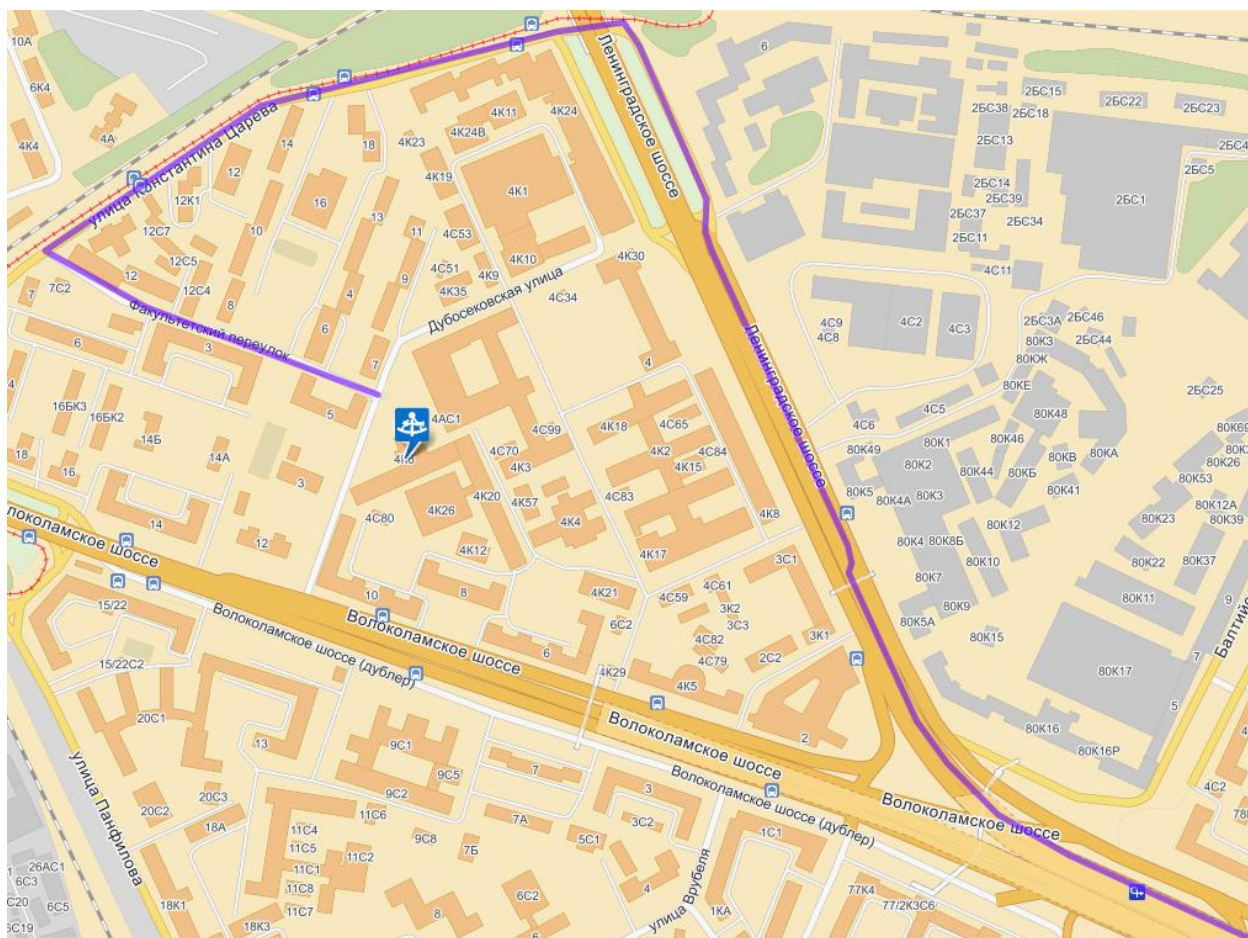

От метро Сокол(выход в сторону улицы Балтийская) на автобусах М1, 456 или троллейбусах 70, 82 до остановки "Пищевой и Авиационный институты".

Далее 50 м по ходу движения троллейбуса, поворот направо на улицу Дубосековская.

Подготовлены с помощью службы Яндекс.Карты

1. По Ленинградскому шоссе из области.

А.

Ленинградское шоссе.

Направо. Волоколамское шоссе. 860м

Направо. Дубосековская улица. 180м

Б.

Ленинградское шоссе

Направо, съезд, улица Константина Царева 276м

Налево, улица Константина Царева 615 м

Налево, Факультетский переулок 397 м

2. По Ленинградскому проспекту из центра.

А.

Прямо

Направо, Дубосековская улица 182м

Б.

Ленинградское шоссе

Направо, съезд, улица Константина Царева 330 м

Улица Константина Царева 615 м

Налево, Факультетский переулочек 397 м

3. По Волоколамскому шоссе из области

Направо, съезд, улица Панфилова 37 м