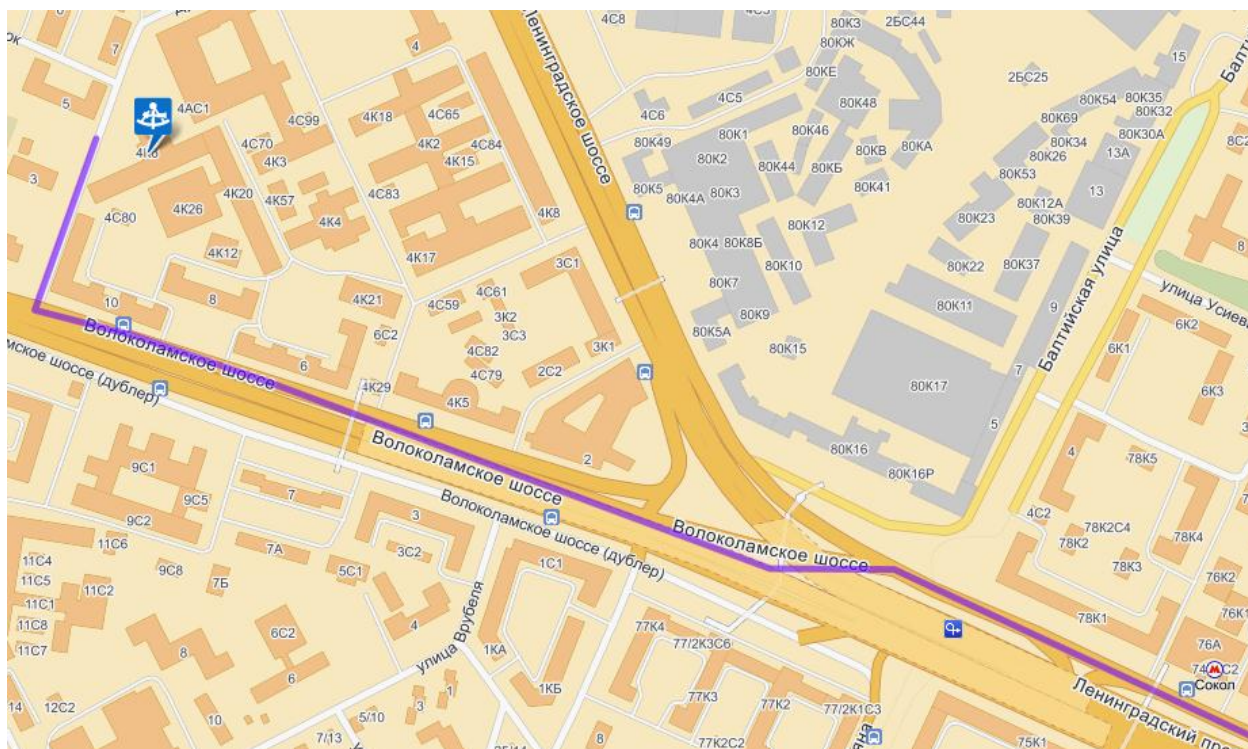

Подготовлены с помощью службы Яндекс.Карты

1. По Ленинградскому шоссе из области.

А.

Ленинградское шоссе.

Направо. Волоколамское шоссе. 860м

Направо. Дубосековская улица. 180м

Б.

Ленинградское шоссе

Направо, съезд, улица Константина Царева 276м

Налево, улица Константина Царева 615 м

Налево, Факультетский переулок 397 м

2. По Ленинградскому проспекту из центра.

А.

Прямо

Направо, Дубосековская улица 182м

Б.

Ленинградское шоссе

Направо, съезд, улица Константина Царева 330 м

Улица Константина Царева 615 м

Налево, Факультетский переулочек 397 м

3. По Волоколамскому шоссе из области

Направо, съезд, улица Панфилова 37 м

Направо, улица Панфилова 178 м

Правее, улица Константина Царева 263 м

Направо, Факкультетский переулок 397 м