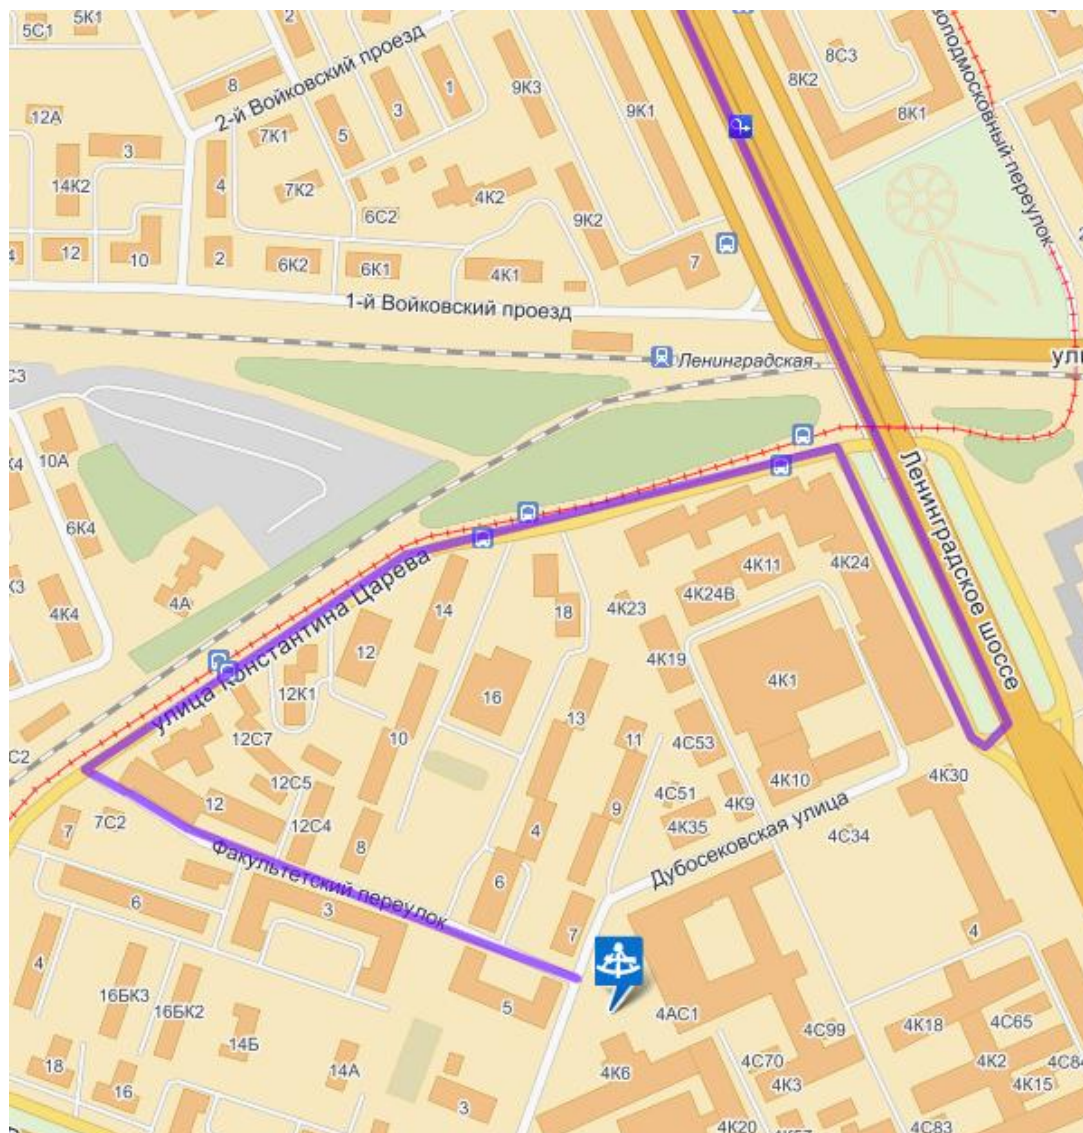

От метро Сокол(выход в сторону улицы Балтийская) на автобусах М1, 456 или троллейбусах 70, 82 до остановки "Пищевой и Авиационный институты".

Далее 50 м по ходу движения троллейбуса, поворот направо на улицу Дубосековская.

Подготовлены с помощью службы Яндекс.Карты

1. По Ленинградскому шоссе из области.

А.

Ленинградское шоссе.

Направо. Волоколамское шоссе. 860м

Направо. Дубосековская улица. 180м

Б.

Ленинградское шоссе

Направо, съезд, улица Константина Царева 276м

Налево, улица Константина Царева 615 м

Налево, Факультетский переулок 397 м

2. По Ленинградскому проспекту из центра.

А.

Прямо

Направо, Дубосековская улица 182м

Б.

Ленинградское шоссе

Направо, съезд, улица Константина Царева 330 м

Улица Константина Царева 615 м

Налево, Факультетский переулочек 397 м

3. По Волоколамскому шоссе из области

Направо, съезд, улица Панфилова 37 м